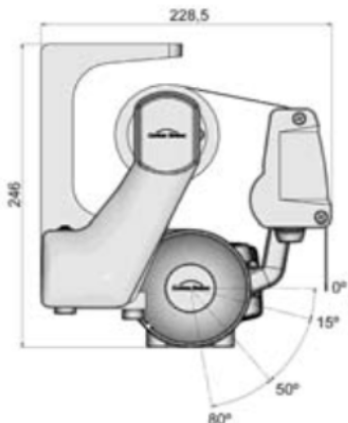

Målene avhenger av markisens størrelse.

Kan leveres i bredde fra 2 til 12m og med utfall fra 1,25 - 3,5m.

For mer detaljerte spesifikasjoner se "Teknisk produktark" for det aktuelle produkt.

PREMIUM TERRASSE MARKISE