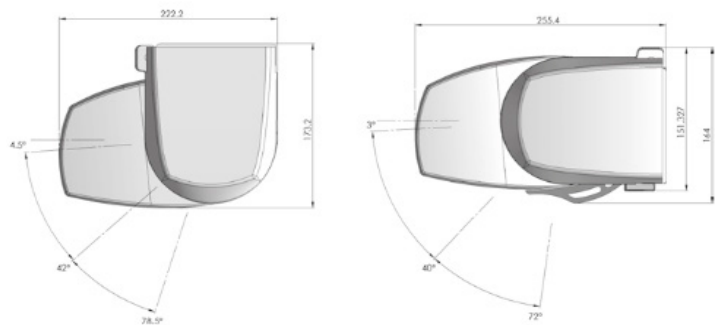

PREMIUM TERRASSE MARKISE

Tar seg bra
ut på
alle fasader!

DISKRET OG ROBUST LØSNING

Vår premium terrassemarkise leveres med en pen og diskret kassett som gjør at den tar seg bra ut på alle fasader.

Markisen er konstruert for å være meget robust. Vi bruker ekstra kraftige profiler for å sikre optimal stabilitet i all slags vær. Alle profiler er produsert i høyverdig pulverlakkert aluminium som gir lang levetid uten korrosjon. Profilen leveres standard i hvit, men andre farger kan bestilles om ønskelig.

Stoffet på markisen er av meget høy kvalitet. Dukene leveres derfor med hele 10 års garanti. Markisen leveres standard med motor men kan om ønskelig leveres med manuell betjening. Løsningen er spesielt designet for det norske klimaet.

Våre Zip screens og markiseløsninger er produsert i Norge og utviklet spesielt for det norske markedet og det harde klimaet vi har i landet.

Vi tør påstå at vår premium terrassemarkise er en av markedets peneste og mest holdbare markiseløsninger.

For mer detaljerte spesifikasjoner se "Teknisk produktark" for det aktuelle produkt.