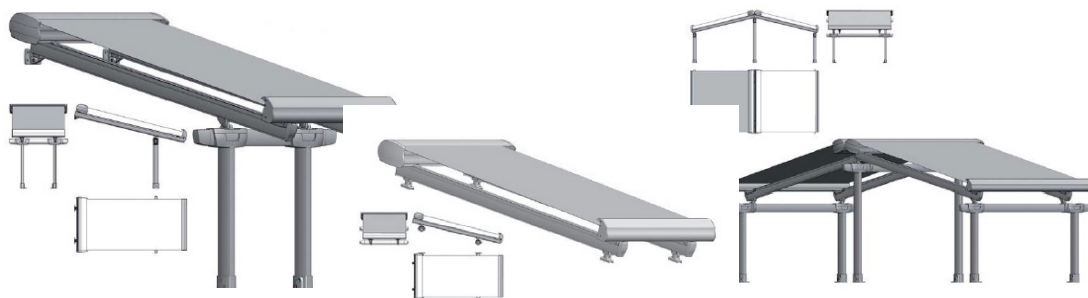

FLEKSIBEL OG INNOVATIV

Premium terrasse pergola er en perfekt markiseløsning som skjermer for både sol og regn. Pergola passer både for privat bruk, restauranter og forretningsbygg.

Løsningen er praktisk og har en fleksibel og stabil konstruksjon. Dette er et produkt du definitivt bør vurdere om du ønsker en luksuriøs uteplass eller bor på en værutsatt plass. Passer som solbeskyttelse over glasstak, verandaer og alle typer terrasser.

Markisen leveres med motor og hele duken kan ruller inn i kassetten når den ikke er i bruk, noe som gir et stilrent ytre samtidig som det beskytter duken. Stoffet på markisen er av høy kvalitet med lang levetid, med opptil 10 års garanti på enkelte av dukene. Markiseduken gir mulighet for å velge hvor mye lys og varme en vil slippe inn på terrassen og i huset.

Profilene leveres som standard i hvit men andre farger kan fås på bestilling. Markisen kan monteres flatt, men det anbefales min. 15° helling for kontrollert vannavrenning. Størrelser opp til 5m*5m er godkjent i vindklasse 2 (opptil 38km/t). Markisen har et langt utfall og kan dekke store områder, alt fra 1,6m - 6m, med en bredde på 1m - 6m. Løsningen har et fleksibelt bruksområde og for ekstra store uteområder kan man enkelt montere flere markiser sammen.

Våre Zip screens og markiseløsninger er produsert i Norge og utviklet spesielt for det norske markedet og det harde klimaet vi har i landet.

For mer detaljerte spesifikasjoner se "Teknisk produktark" for det aktuelle produkt.