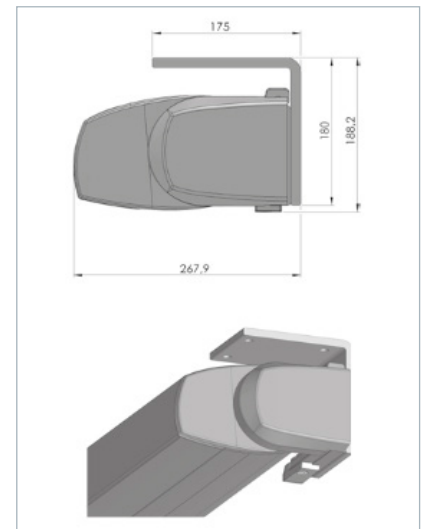

Markisen kan leveres i bredde fra 2 til 7m og med utfall fra 1,25m - 3,5m.

Kan festes i tak og på vegg som illustrert på bildet.