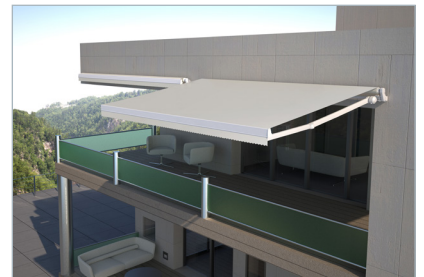

KLASSISK TERRASSE MARKISE

Enkel men
robust!

ENKEL OG ROBUST LØSNING

Vår klassiske terrassemarkise er konstruert for å være diskret, men samtidig robust, og tar seg bra ut på de fleste fasader.

Vi bruker ekstra kraftige profiler for å sikre optimal stabilitet i all slags vær. Alle profiler er produsert i høyverdig pulverlakkert aluminium som gir lang levetid uten korrosjon. Profilen leveres standard i hvit, men andre farger kan bestilles.

Markisen leveres standard med motor og fjernkontroll men kan også leveres med manuell betjening.

Stoffet på markisen er av høy kvalitet med lang levetid.

Våre Zip screens og markiseløsninger er produsert i Norge og utviklet spesielt for det norske markedet og det harde klimaet vi har i landet.

Målene avhenger av markisens størrelse.

Kan leveres i bredde fra 2 til 12m og med utfall fra 1,25 - 3,5m.

For mer detaljerte spesifikasjoner se "Teknisk produktark" for det aktuelle produkt.