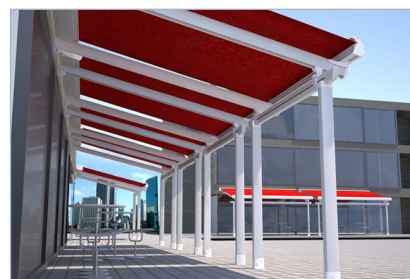

PREMIUM TERRASSE PERGOLA

Praktisk
og innovativ!

FLEKSIBEL OG INNOVATIV

Premium terrasse pergola er en perfekt markiseløsning som skjermer for både sol og regn. Pergola passer både for privat bruk, restauranter og forretningsbygg.

Løsningen er praktisk og har en fleksibel og stabil konstruksjon. Dette er et produkt du definitivt bør vurdere om du ønsker en luksuriøs uteplass eller bor på en værutsatt plass. Passer som solbeskyttelse over glasstak, verandaer og alle typer terrasser.

Markisen leveres med motor og hele duken kan ruller inn i kassetten når den ikke er i bruk, noe som gir et stilrent ytre samtidig som det beskytter duken. Stoffet på markisen er av høy kvalitet med lang levetid, med opptil 10 års garanti på enkelte av dukene. Markiseduken gir mulighet for å velge hvor mye lys og varme en vil slippe inn på terrassen og i huset.

Profilene leveres som standard i hvit men andre farger kan fås på bestilling. Markisen kan monteres flatt, men det anbefales min. 15° helling for kontrollert vannavrenning. Størrelser opp til 5m*5m er godkjent i vindklasse 2 (opptil 38km/t). Markisen har et langt utfall og kan dekke store områder, alt fra 1,6m - 6m, med en bredde på 1m - 6m. Løsningen har et fleksibelt bruksområde og for ekstra store uteområder kan man enkelt montere flere markiser sammen.

Våre Zip screens og markiseløsninger er produsert i Norge og utviklet spesielt for det norske markedet og det harde klimaet vi har i landet.

For mer detaljerte spesifikasjoner se "Teknisk produktark" for det aktuelle produkt.